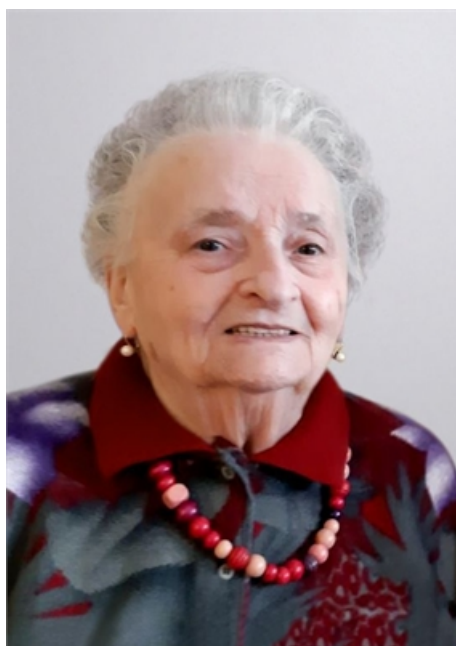

## Ernesta Bertoluzzo

ved. Dogliani

23/11/1932 Monticello D'Alba (CN)

14/12/2022 Sanfrè (CN)

I familiari **ringraziano** anticipatamente tutti coloro che **parteciperanno** alla cerimonia funebre e tutti coloro che **scriveranno** con **affetto** un **Pensiero di Ricordo** sul sito [www.lussoeraccacasafuneraria.it](http://www.lussoeraccacasafuneraria.it), sezione Necrologi.